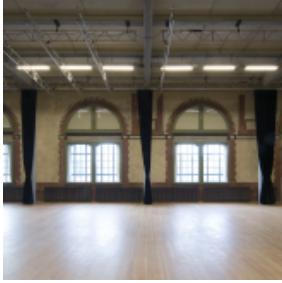

© Reinhard Görner