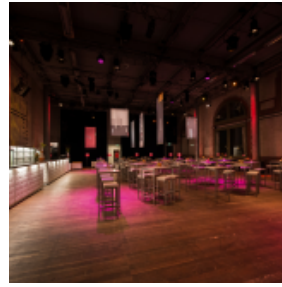

© Philipp Duemcke