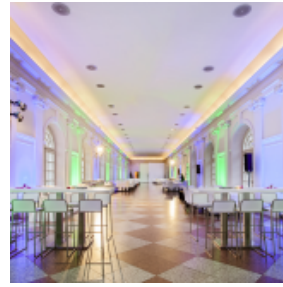

© Orangerie Berlin GmbH