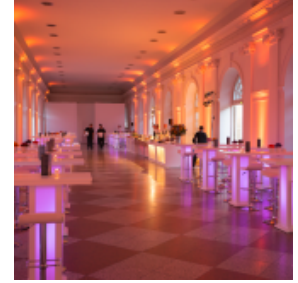

© Orangerie Berlin GmbH