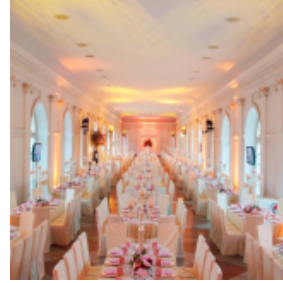

© Orangerie Berlin GmbH