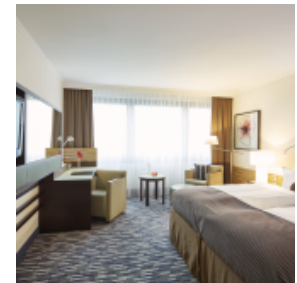

Frank Eidel .
© Photography