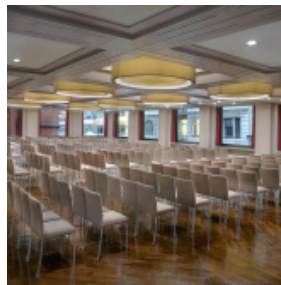

Sofitel Berlin
© Kurfürstendamm