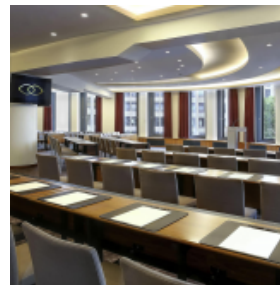

SOFITEL BERLIN KURFÜRSTENDAMM

[Link zum Meeting Guide Berlin](#)

Das [Sofitel Berlin Kurfürstendamm](#) ist in direkter Nähe zur Messe Berlin gelegen. Auf zwei Etagen verfügt das Haus über 16 elegante Konferenzräume, darunter ein großer Ballsaal mit Parkett, verspiegelten Wänden und einer Kapazität von bis zu 350 Personen sowie der eindrucksvolle halbrunde Salon Opéra mit Panoramaaussicht. Insgesamt bietet das Hotel über 2.200 m² an eleganten und lichtdurchfluteten Tagungsräumen. Die InspiredMeetings™ Concierges betreuen das umfassende Technologiesystem sowie das Bankettrestaurant Saint Germain, das exklusiv reserviert werden kann.

VERANSTALTUNGSRÄUME

 max. Raumgröße bis 450m²

16 Veranstaltungsräume

 max. Raumhöhe bis 3m

 Ausstellungsflächen von 100 bis 2200m²

 Raumgröße

 Raumhöhe

 Empfang

AUSSTATTUNG DER VERANSTALTUNGSRÄUME

Barrierefrei

Klimaanlage

Audiosystem

Business-Center

Feste Bühne

Vollverdunklung

Technisches Personal inhouse

D-10789 Berlin - Buch

<http://www.sofitel-berlin-kurfuerstendamm.com/de/inspired-meetings.html>

BILDERGALERIE

Sofitel Berlin
© Kurfürstendamm

Sofitel Berlin
© Kurfürstendamm

Sofitel Berlin
© Kurfürstendamm