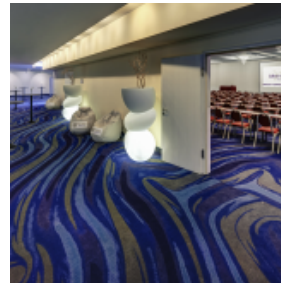

© Quabbe+Tessmann