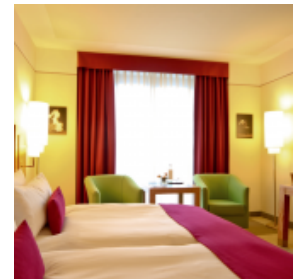

© Melia Berlin