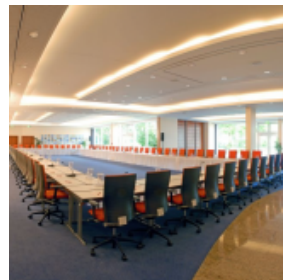

© Hotel Müggelsee Berlin