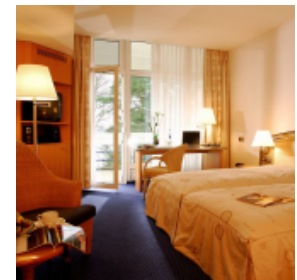

© Hotel Müggelsee Berlin