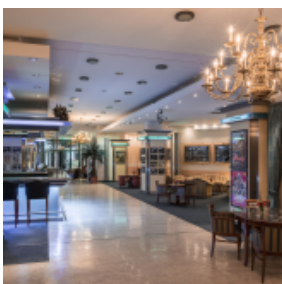

BILDERGALERIE

Hollywood Media Hotel,
© Fotograf DieLichtisten