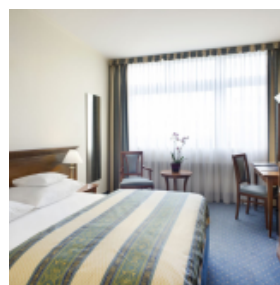

Hollywood Media Hotel,
© Fotograf DieLichtisten