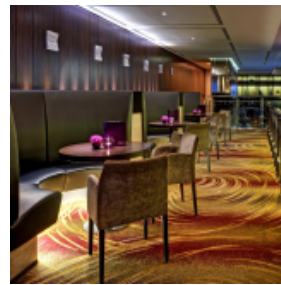

© Hilton Berlin