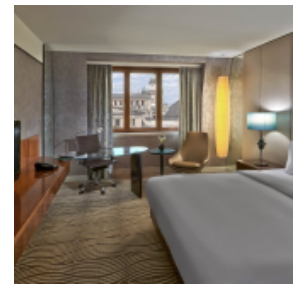

© Hilton Berlin