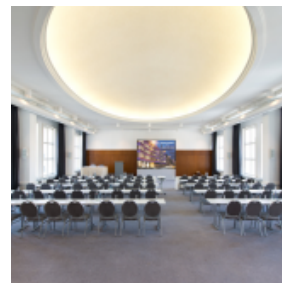

© Andreas Rehkopp