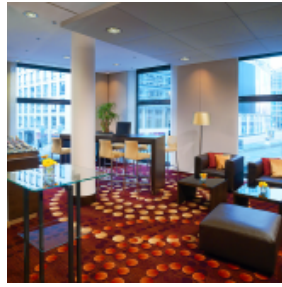

© Matthias Hamel