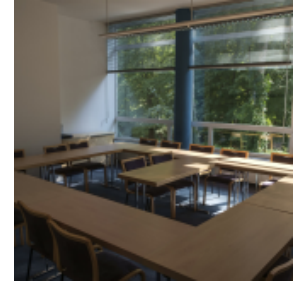

© Ottavio Sellitti