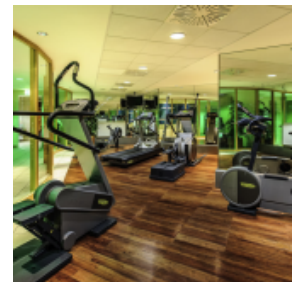

© Christoph Weiss