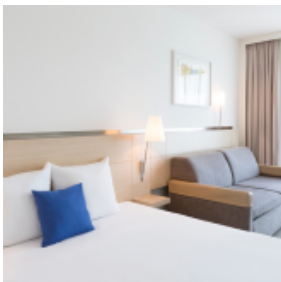

© Abaca
Corporate/Maurice Ressel