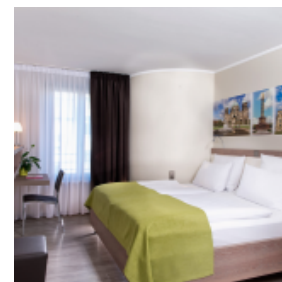

Best Western Hotel
© Kantstrasse Berlin