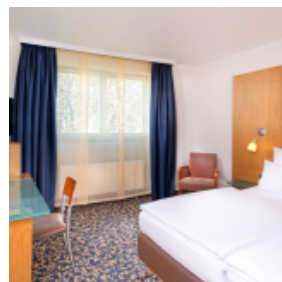

Best Western Hotel
© Kantstrasse Berlin