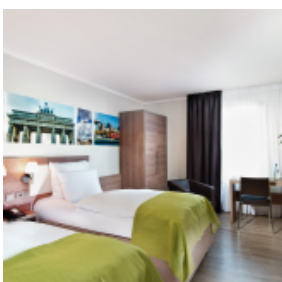

Best Western Hotel
© Kantstrasse Berlin