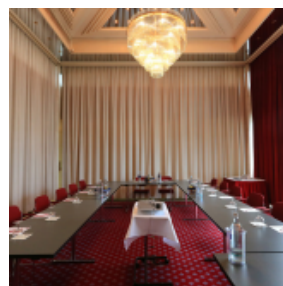

© Savoy Berlin