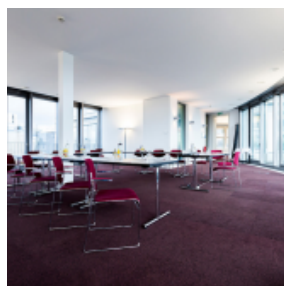

© Savoy Berlin