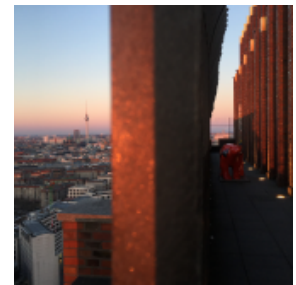

© Panoramapunkt