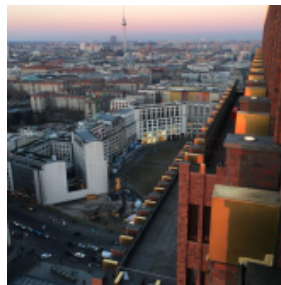

© Panoramapunkt