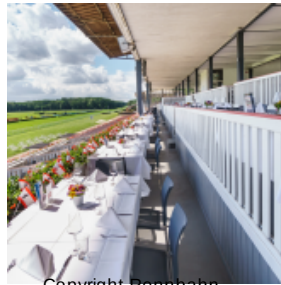

Copyright Rennbahn
Hoppegarten, Foto:
© Rüdiger Eichhorn