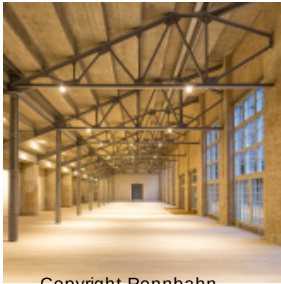

GALLERY

Copyright Rennbahn
Hoppegarten, Foto:
© Rüdiger Eichhorn