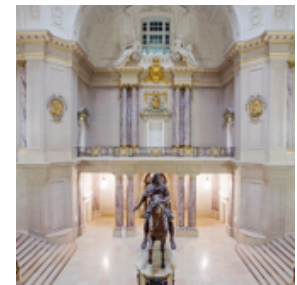

© David von Becker