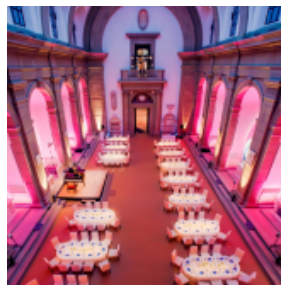

© David von Becker