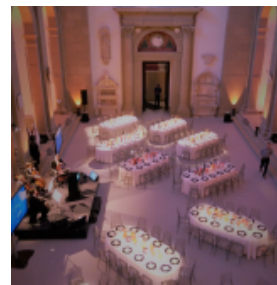

© Museum&Location