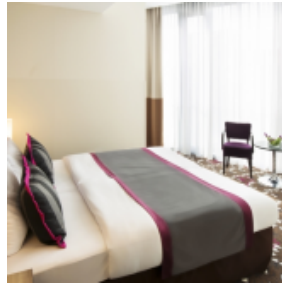

Hotel MOA Betriebs
© GmbH & Co. KG