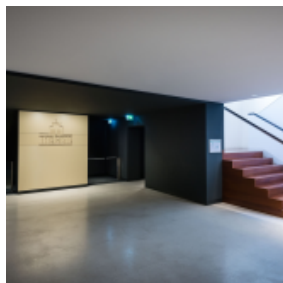

© Triad Edutainment Enterprises GmbH