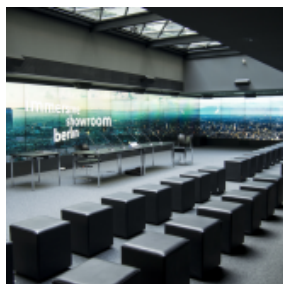

© Triad Edutainment Enterprises GmbH