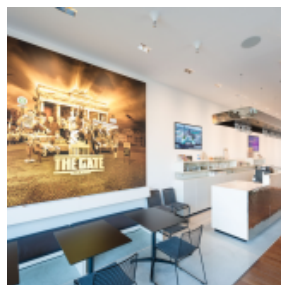

Triad Edutainment
© Enterprises GmbH