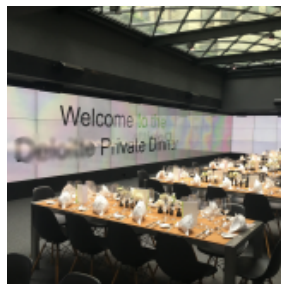

Triad Edutainment
© Enterprises GmbH