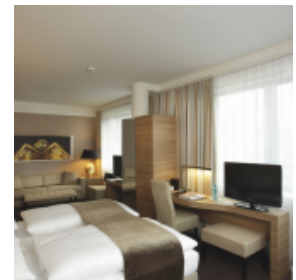

© h-hotels.com