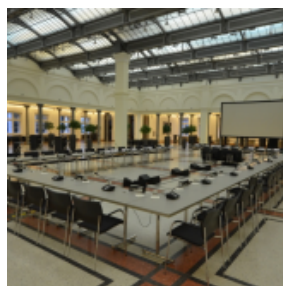

© Gahrens und Battermann