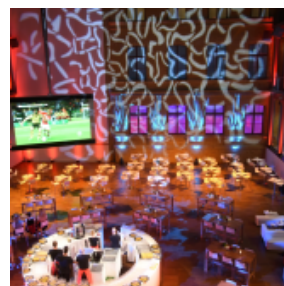

© Gahrens und Battermann