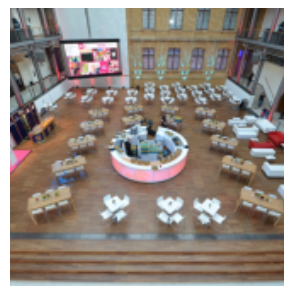

© Gahrens und Battermann