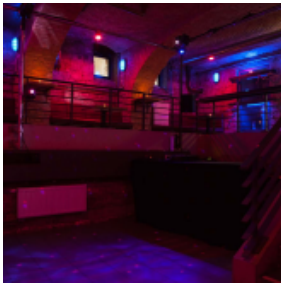

BILDERGALERIE

© Pfefferwerk Stadtkultur
gGmbH | Christiane Meyer