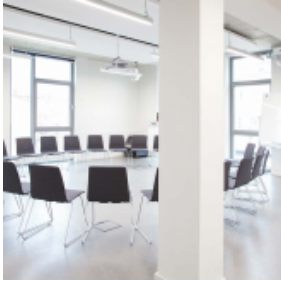

© Pfefferwerk Stadtkultur
gGmbH | Christiane Meyer