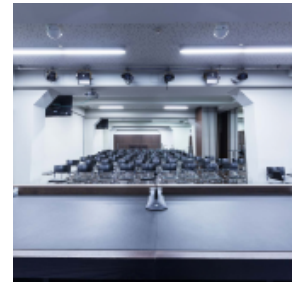

© Olympiastadion Berlin GmbH