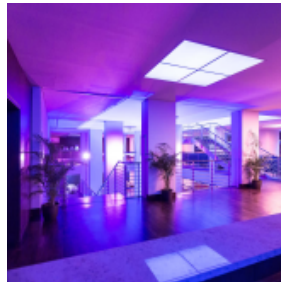

© Olympiastadion Berlin GmbH