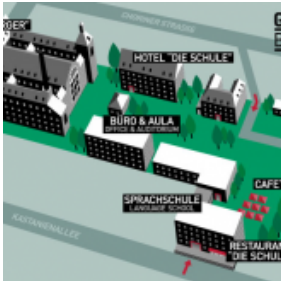

9,4 KM
Messegelände

8,5 KM
Flughafen Tegel (TXL)

18,5 KM
Flughafen Schönefeld
(SXF)

KONTAKT

GLS Campus Berlin

Kastanienallee 82

D-10435 Berlin - Prenzlauer Berg

<http://gls-campus-berlin.de/>

BILDERGALERIE

© GLS Campus Berlin

© GLS Campus Berlin

© GLS Campus Berlin

© GLS Campus Berlin

© GLS Campus Berlin

© GLS Campus Berlin

© GLS Campus Berlin