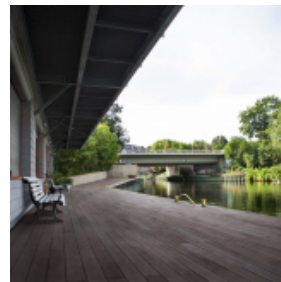

© Bridge Studios Berlin