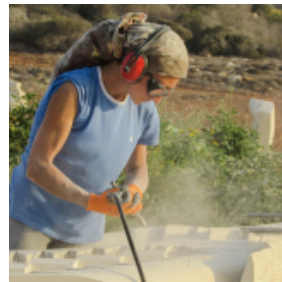

BERLINER ATELIER-SONNTAGE - KUNSTAUSFLÜGE DURCH DIE STADT

[Link zum Meeting Guide Berlin](#)

Viele Künstler in Berlin öffnen ihre Ateliers auch an Sonntagen für Besucher. Wir planen während des Kunstaufenthaltes immer mehrere Stationen ein und achten dabei auf unterschiedliche Stile und Techniken, um verschiedene Geschmäcker zu treffen. So wird jeder Besucher emotional erreicht und kann sich von der individuellen Arbeitsweise und Atmosphäre in den Ateliers einfangen lassen. Die Maler-Ateliers und Bildhauer-Gelände liegen in den unterschiedlichsten Stadtteilen, z.B. in Kreuzberg, Friedrichshain oder „jwd“ – ganz weit draußen, in Weißensee. By the way erleben sie eine Stadtrundfahrt mit öffentlichen Verkehrsmitteln, die sie von einer Station zur nächsten bringen.

KONTAKT

ART + IMAGE

Regensburger Straße 25/1

D-10777 Berlin

info@artundimage.de

[+49 30 85 72 8 1 81](tel:+493085728181)

BILDERGALERIE

© Pixabay

© Pixabay

© Pixabay

© Pixabay