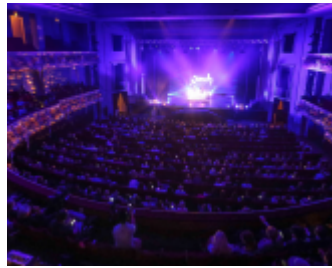

© [Campus99 GmbH](#)

© [Campus99 GmbH](#)

© [Admiralspalast Betriebs GmbH](#)