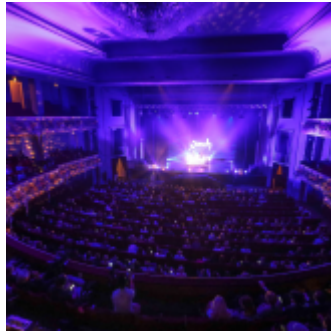

© Stylight.de