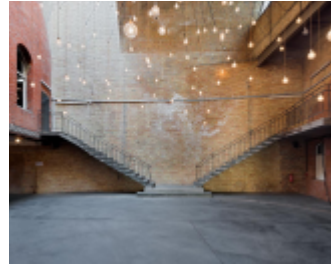

© [Sebastian Greuner](#)

© [Sebastian Greuner](#)