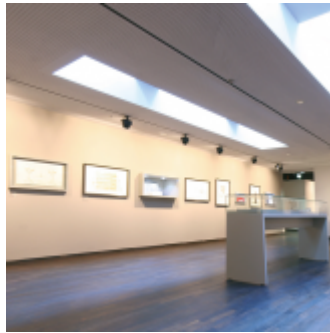

© DaliBerlin.de