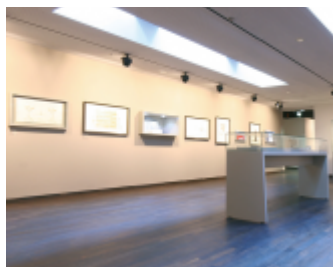

© DaliBerlin.de

© DaliBerlin.de

© DaliBerlin.de