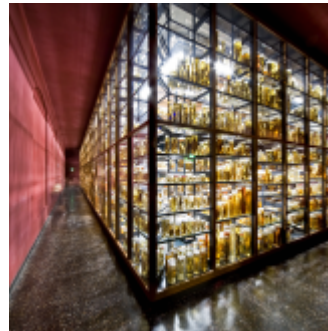

© [Museum für Naturkunde Berlin, Carola Radke](#)