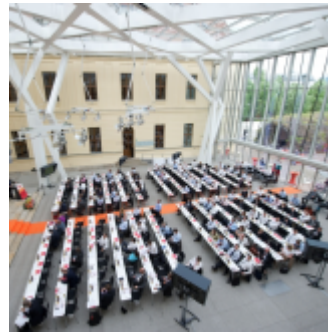

© Jüdisches Museum Berlin /
[Alexa Kürth](#)