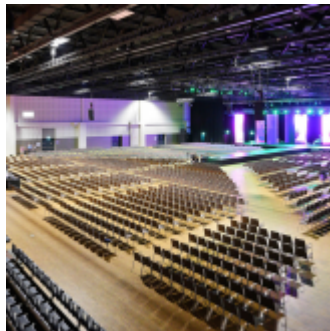

8,2 KM

Hauptbahnhof

12,6 KM

Messegelände

14,9 KM

Flughafen Tegel (TXL)

10,7 KM

Flughafen Schönefeld (SXF)

KONTAKT

[Logo_Estrel_Congress_Center_300dpi.jpg](#)

Estrel Congress Center

Sonnenallee 225

D-12057 Berlin - Neukölln

<http://www.estrel.com>

BILDERGALERIE

© [Manuel Frauendorf](#)

©

©

©

© [Axel Kull](#)

© [Andreas Friese](#)