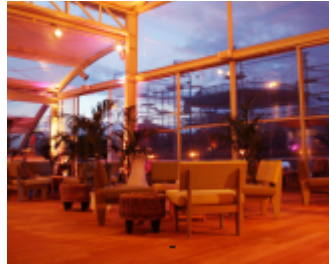

© [BeachBerlin Events](#)

© [BeachBerlin Events](#)