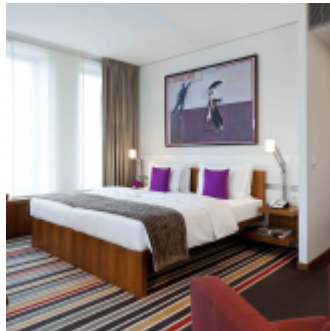

© Sofitel Berlin Kurfürstendamm