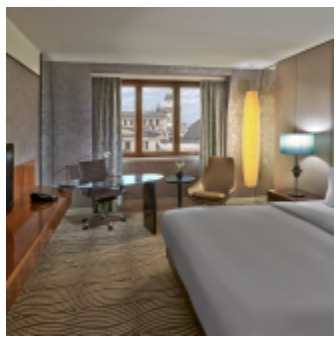

© Hilton Berlin