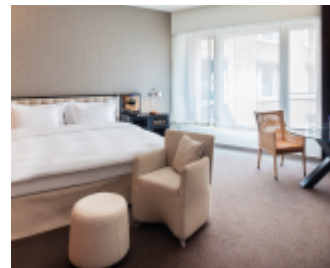

convention.visitBerlin.de

1,7 KM
Hauptbahnhof

6,3 KM
Messegelände

8,0 KM
Flughafen Tegel (TXL)

17,0 KM
Flughafen Schönefeld (SXF)

KONTAKT

GRAND | HYATT
BERLIN

© Grand Hyatt Berlin

Grand Hyatt Berlin 5 Sterne
Marlene-Dietrich-Platz 2
D-10785 Berlin - Mitte
<http://berlin.grand.hyatt.com>

© [Grand Hyatt Berlin](#)

© [Grand Hyatt Berlin](#)

© [Grand Hyatt Berlin](#)

© [visitBerlin, Foto:](#)

© [visitBerlin, Foto:](#)