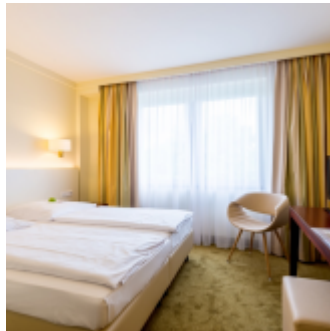

© visitBerlin, Foto: relexa hotel Berlin