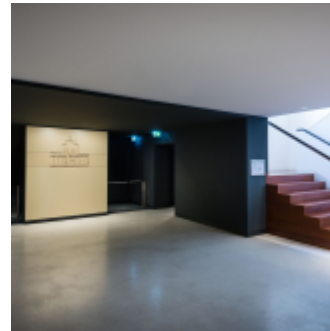

© [Triad Edutainment Enterprises GmbH](#)