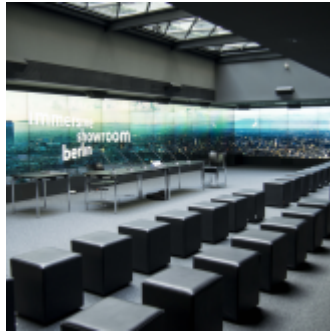

© [Triad Edutainment Enterprises GmbH](#)