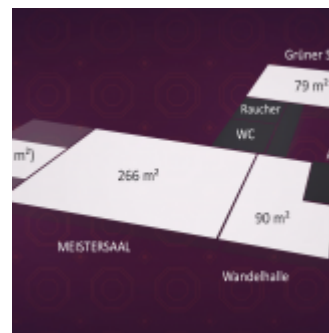

KONTAKT

[MS-BESL-Logos-Rechteck-20165.jpg](#)

BESL Eventagentur GmbH & Co.KG

Köthener Straße 38

D-10963 Berlin - Mitte

<http://www.besl-eventagentur.de>

BILDERGALERIE

©