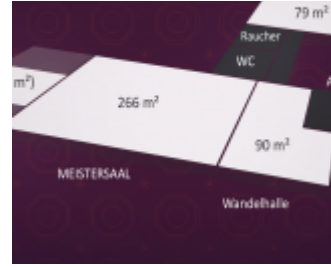

meetingguide.berlin

© [BESL/Linnerz](#)

© [BESL/Linnerz](#)

© [BESL/Linnerz](#)

© [BESL/Linnerz](#)

©