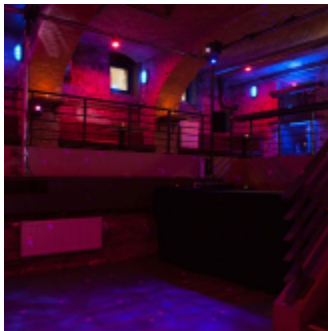

2,9 KM

Hauptbahnhof

9,4 KM

Messegelände

8,8 KM

Flughafen Tegel (TXL)

17,9 KM

Flughafen Schönefeld (SXF)

KONTAKT

[pw_event-final.png](#)

Pfefferwerk Events

Schönhauser Allee 176

D-10119 Berlin -

<http://www.pfefferwerk-events.de>

BILDERGALERIE

© Pfefferwerk Stadtkultur
gmbH | Christiane Meyer