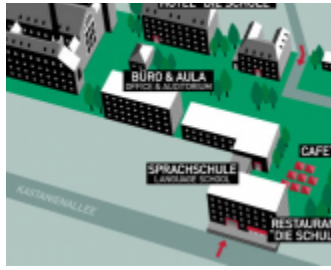

© [GLS Campus Berlin](#)