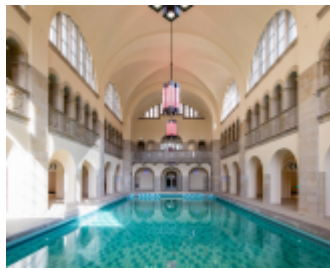

© [GLS Campus Berlin](#)

© [GLS Campus Berlin](#)