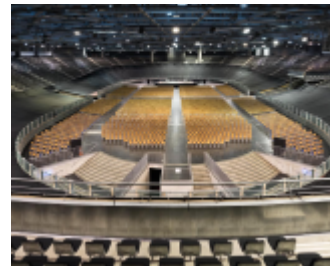

5,5 KM

Hauptbahnhof

12,0 KM

Messegelände

11,4 KM

Flughafen Tegel (TXL)

16,9 KM

Flughafen Schönefeld (SXF)

KONTAKT

[Velodrom Logo sw.jpg](#)

Velodrom c/o Velomax Berlin Hallenbetriebs GmbH

Paul-Heyse-Straße 26

D-10407 Potsdam -

<https://www.velodrom.de>

© [Sebastian Greuner](#)

© [Sebastian Greuner](#)

© [Sebastian Greuner](#)

© [Sebastian Greuner](#)

© [Sebastian Greuner](#)

© [Sebastian Greuner](#)