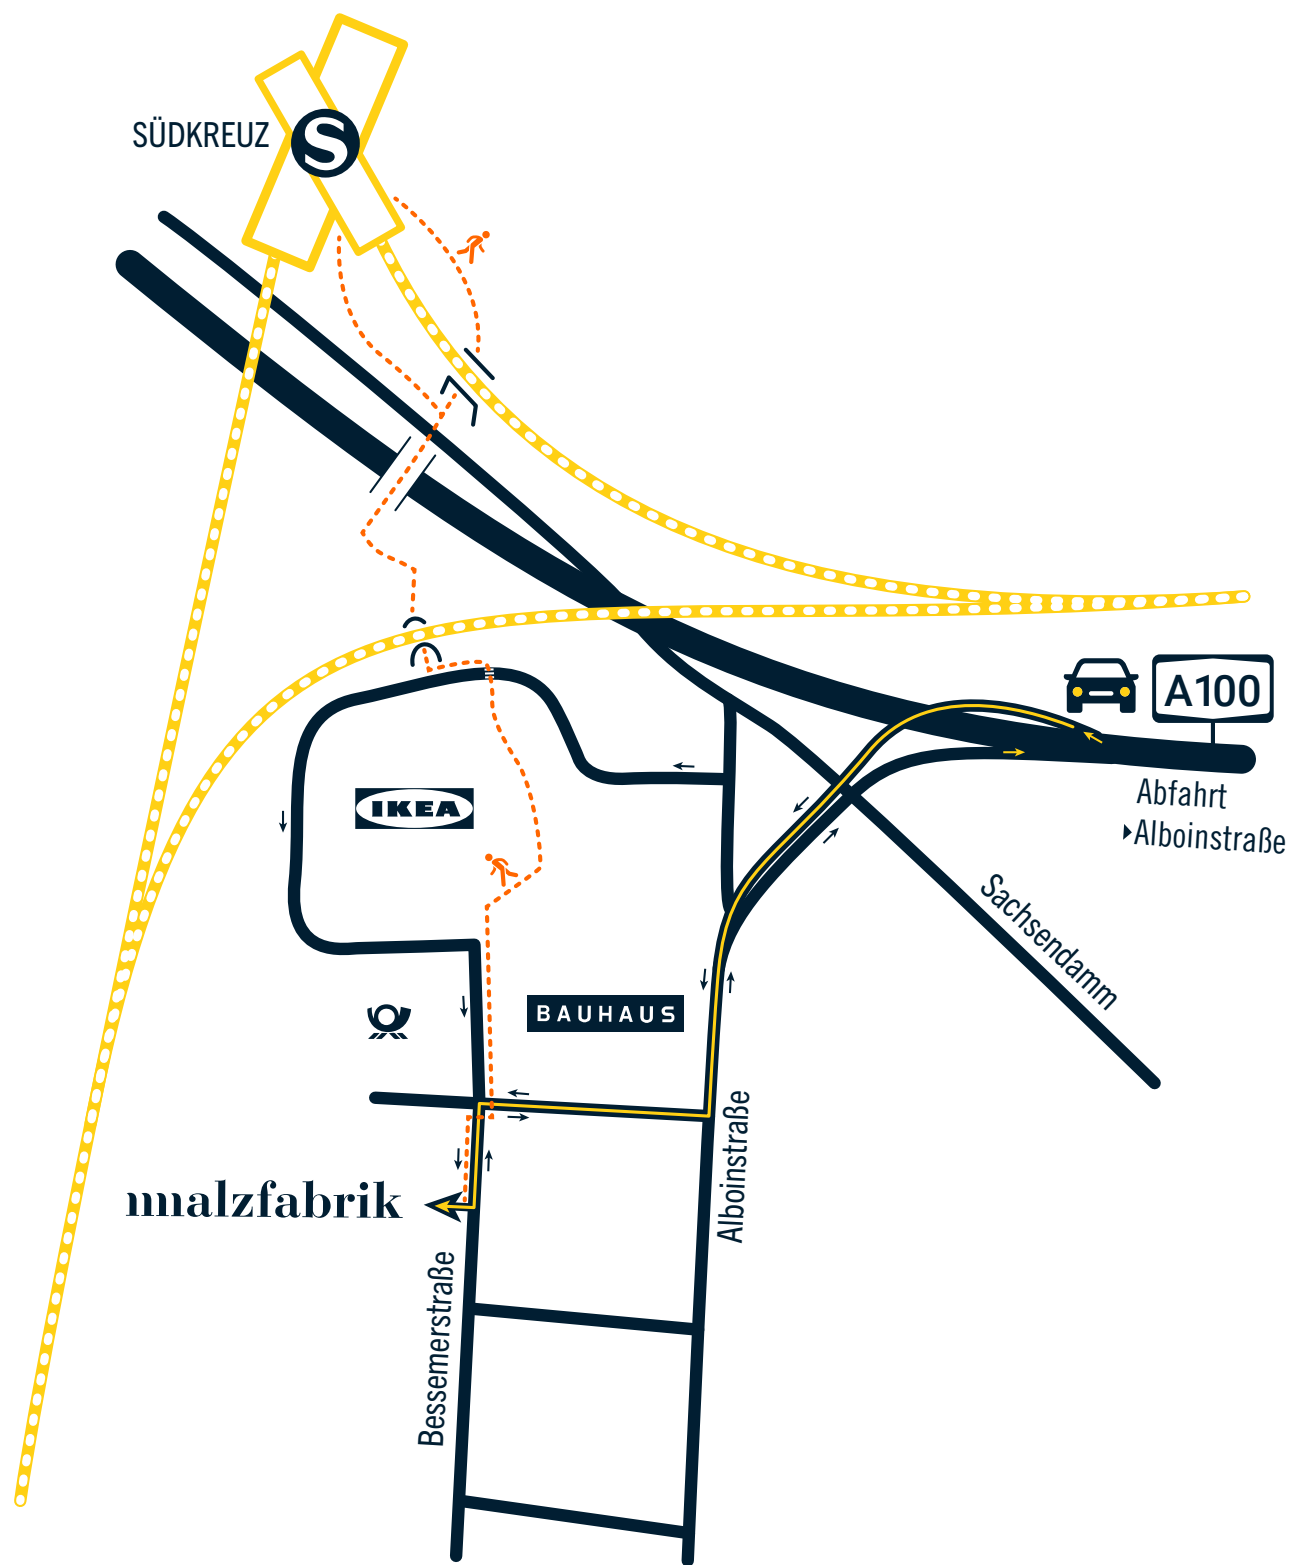

ANFAHRT

- 📍 Bessemerstr. 2-14
12103 Berlin
- ☎ +49 30 755 17 125
- 🌐 malzfabrik-event.de
- ✉ location@malzfabrik.de