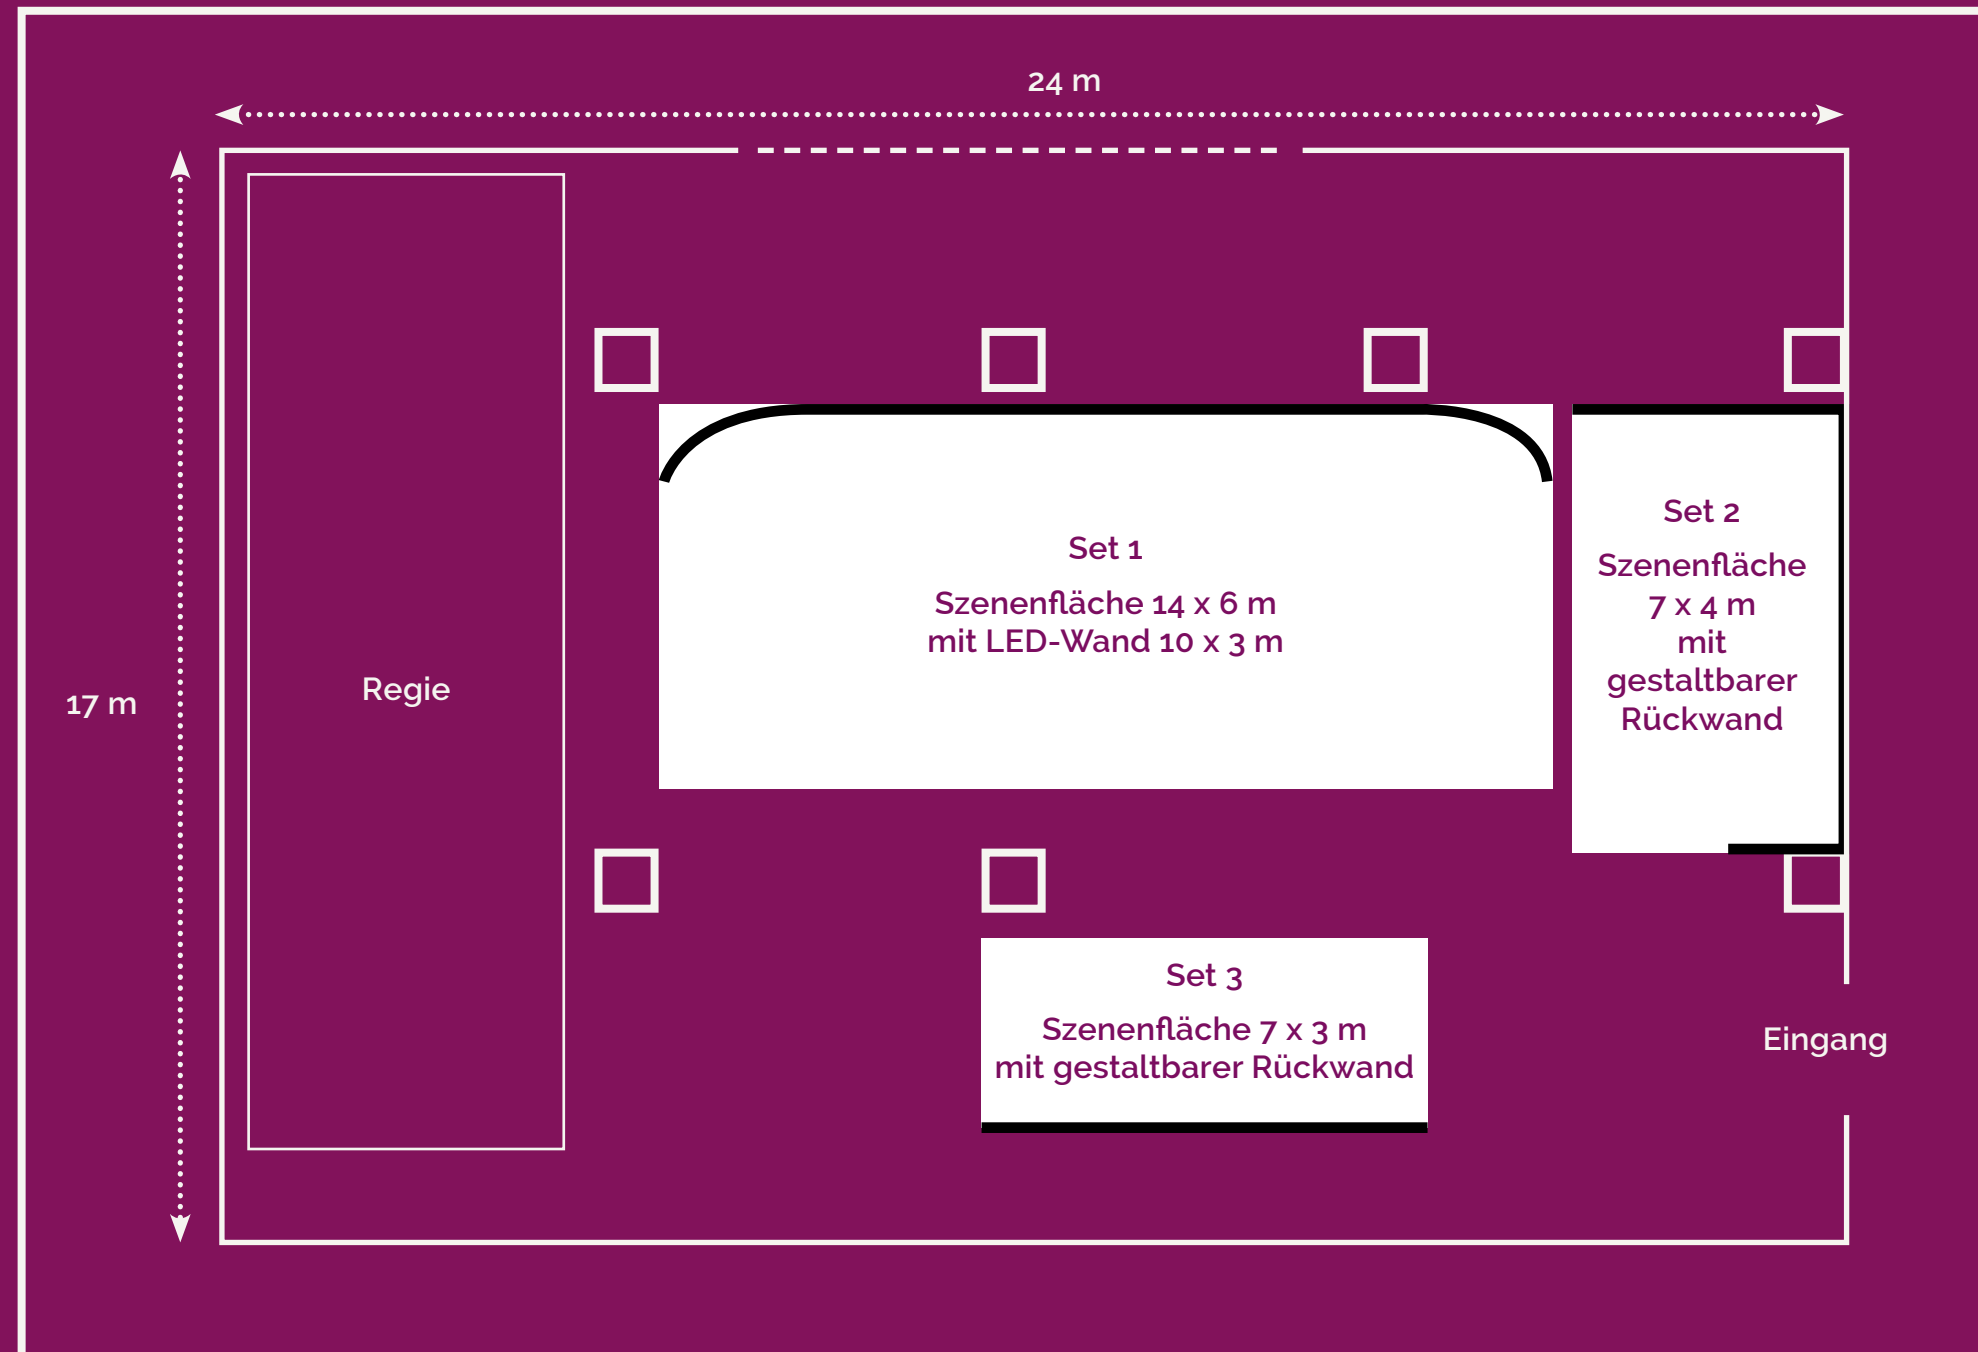

Studio Set-up