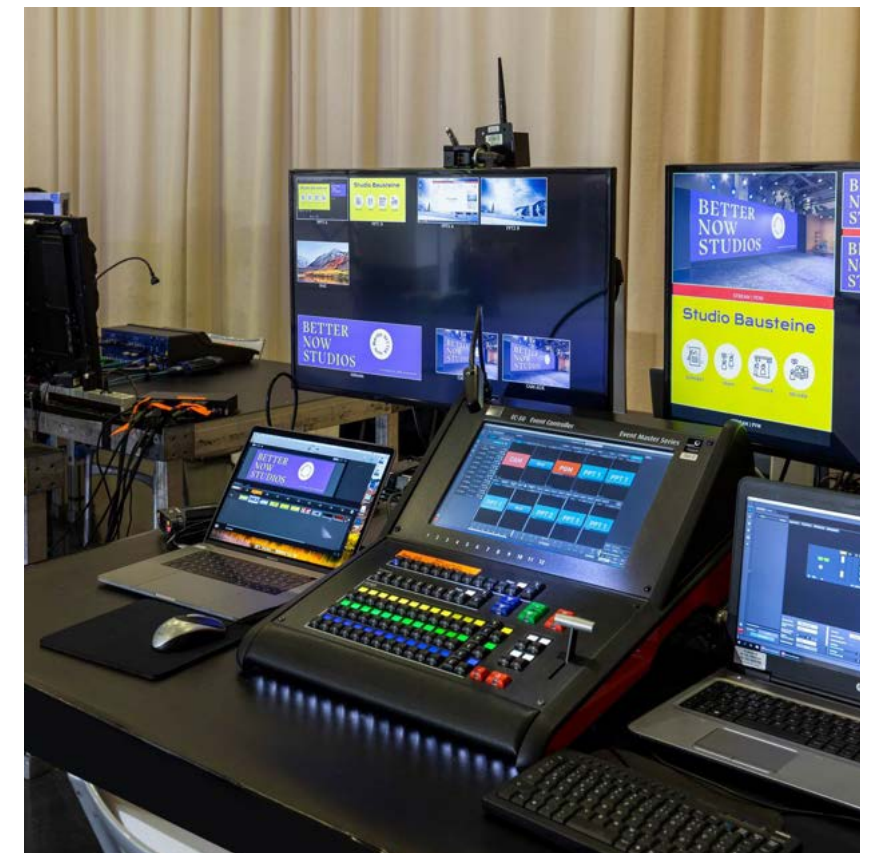

- Studiomiete
- Kamera
- Recording
- Tontechnik
- Drahtlos Mikrofonie
- Lichttechnik
- Technikpersonal

Startpaket - Was ist inkludiert?

● STUDIOMIETE SET 3

Das Set 3 steht mit 7 m breiter und 3 m hoher Rückwandkonstruktion mit neutralem hellgrauen Druck (20% schwarz) zur Verfügung.

● KAMERATECHNIK

Ein professioneller Full HD-Kamerazug mit Standard Objektiv und Zubehör (Tally, RCP, CCU und Verkabelung) ist einsatzbereit. Die Kamera ist auf einem Rollstativ montiert. Die Anbindung erfolgt über die zentrale Datenregie.

Im Detail?

● TONTECHNIK

Das Tontechnik-Paket ermöglicht die Produktion professioneller Sprachaufnahmen, sowie die Zuspierung von Musik & Sounds, z. B. während eines Livestreams.

Der/ Die Tonmischer*in nutzt zwei Abhörmonitore in Studioqualität um für optimalen Klang im Stream zu sorgen - welcher an einem digitalen Mischpult bearbeitet wird.

Ein Audio-PC steht für das Einspielen von Musik und Sprachbeiträgen zur Verfügung.

Die Kommunikation innerhalb der Regie sowie zu den Kameraleuten funktioniert dezent über ein kabelgebundenes Intercomsystem und ist kaum hörbar.