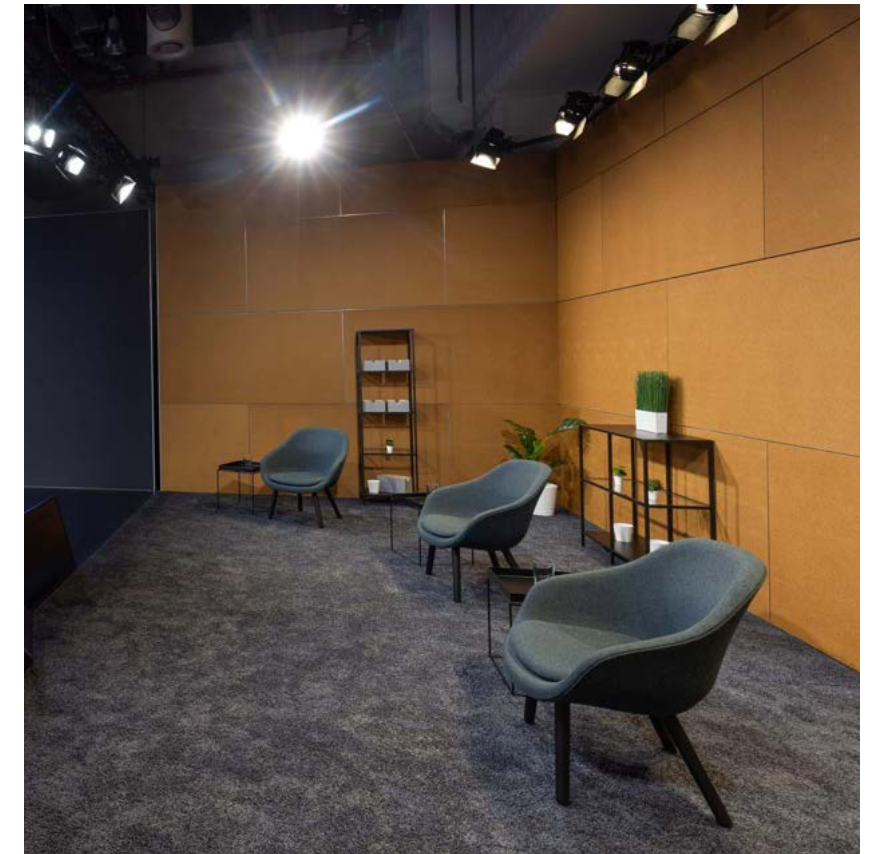

- Studiomiete
- Kamera
- Recording
- Tontechnik
- Drahtlos Mikrofonie
- Lichttechnik
- Technikpersonal

Startpaket - Was ist inkludiert?

● STUDIOMIETE SET 3

Das Set 3 steht mit 7 m breiter und 3 m hoher Rückwandkonstruktion mit neutralem hellgrauen Druck (20% schwarz) zur Verfügung.