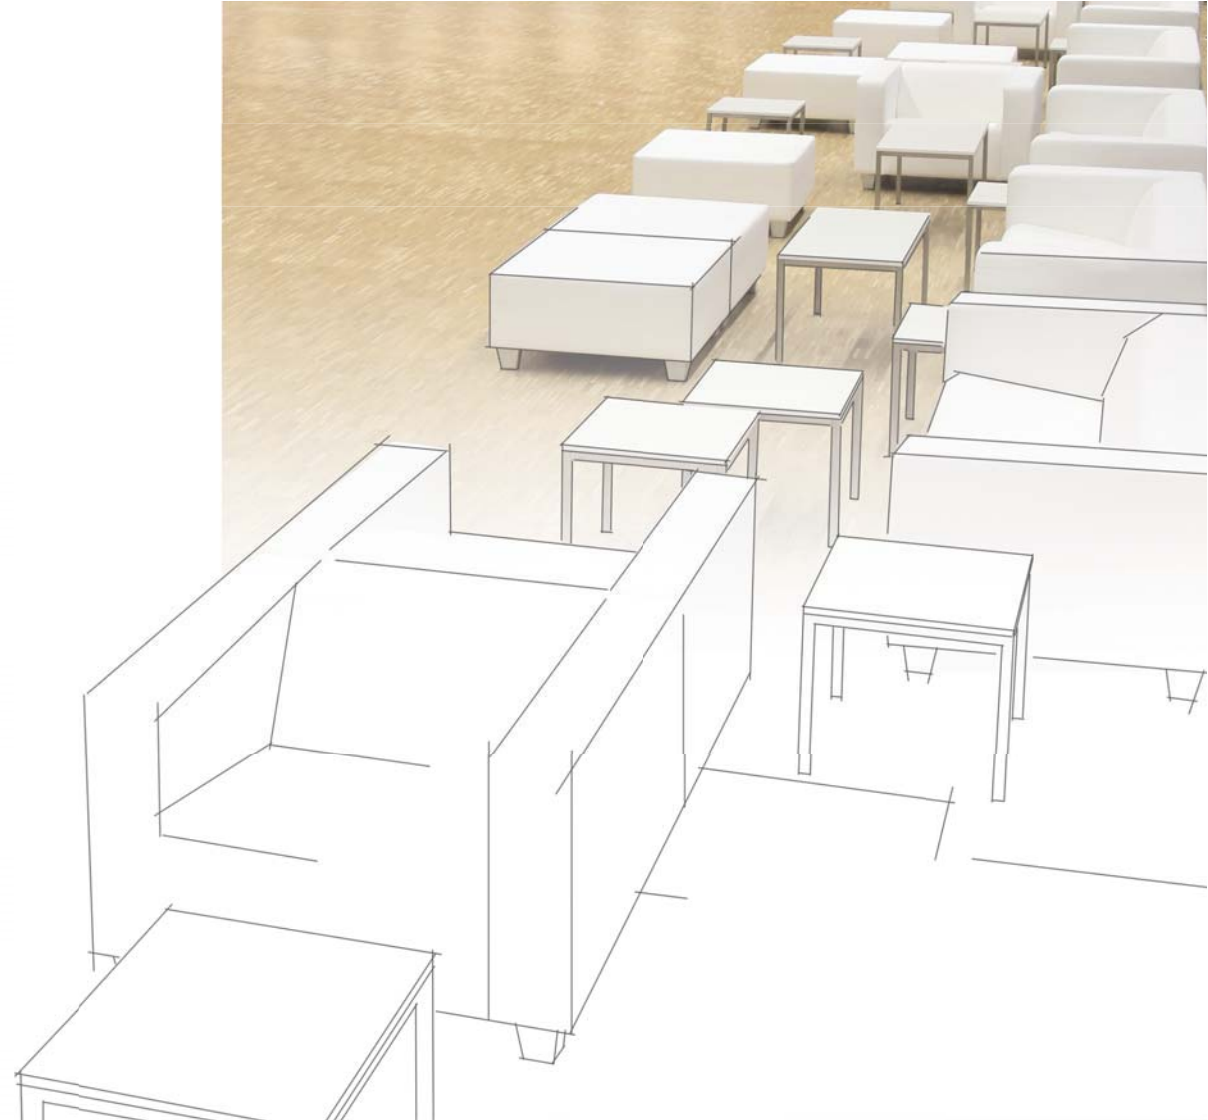

EVENTWIDE BERLIN