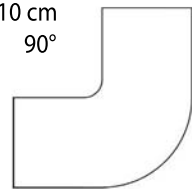

Breite 80 cm/ 75 cm
Tiefe 30 cm/ 75 cm
Höhe 82 cm/ 110 cm

Stehtisch 50x50 White/ Rio/ Black
Art. Nr.: 1063/ 1075/ 2238

Länge 50 cm
Breite 50 cm
Höhe 110 cm

Stehtisch 50x100 White/ Rio/ Black
Art. Nr.: 1065/ 1077/ 2240

Länge 100 cm
Breite 50 cm
Höhe 110 cm

Stehtische

Stehtisch 30x100 White/ Rio/ Black
Art. Nr.: 1064/ 1076/ 2239

Länge 100 cm
Breite 30 cm
Höhe 110 cm

Stehtisch 50x50/ 50x100 Glas
Art. Nr.: 1931/ 2231

Länge 50 cm/ 100 cm
Breite 50 cm/ 50 cm
Höhe 110 cm/ 110 cm

Stehtische Glas/ befüllbar

Stehtisch 50x50 befüllbar
Art. Nr.: 1933

Länge 50 cm
Breite 50 cm
Höhe 110 cm

Stehtisch Fluctus 45
Art. Nr.: 2101

Länge 120 cm
Breite 85 cm
Höhe 110 cm
Winkel 45°

Stehtische Fluctus

Stehtisch Fluctus 90
Art. Nr.: 2102

Länge 140 cm
Breite 100 cm
Höhe 110 cm
Winkel 90°

Stehtisch Fluctus 360
Art. Nr.: 2103

Länge 170 cm
Breite 170 cm
Höhe 110 cm
Winkel 360°

Steh Tisch 250x100 White
Art. Nr.: 1392