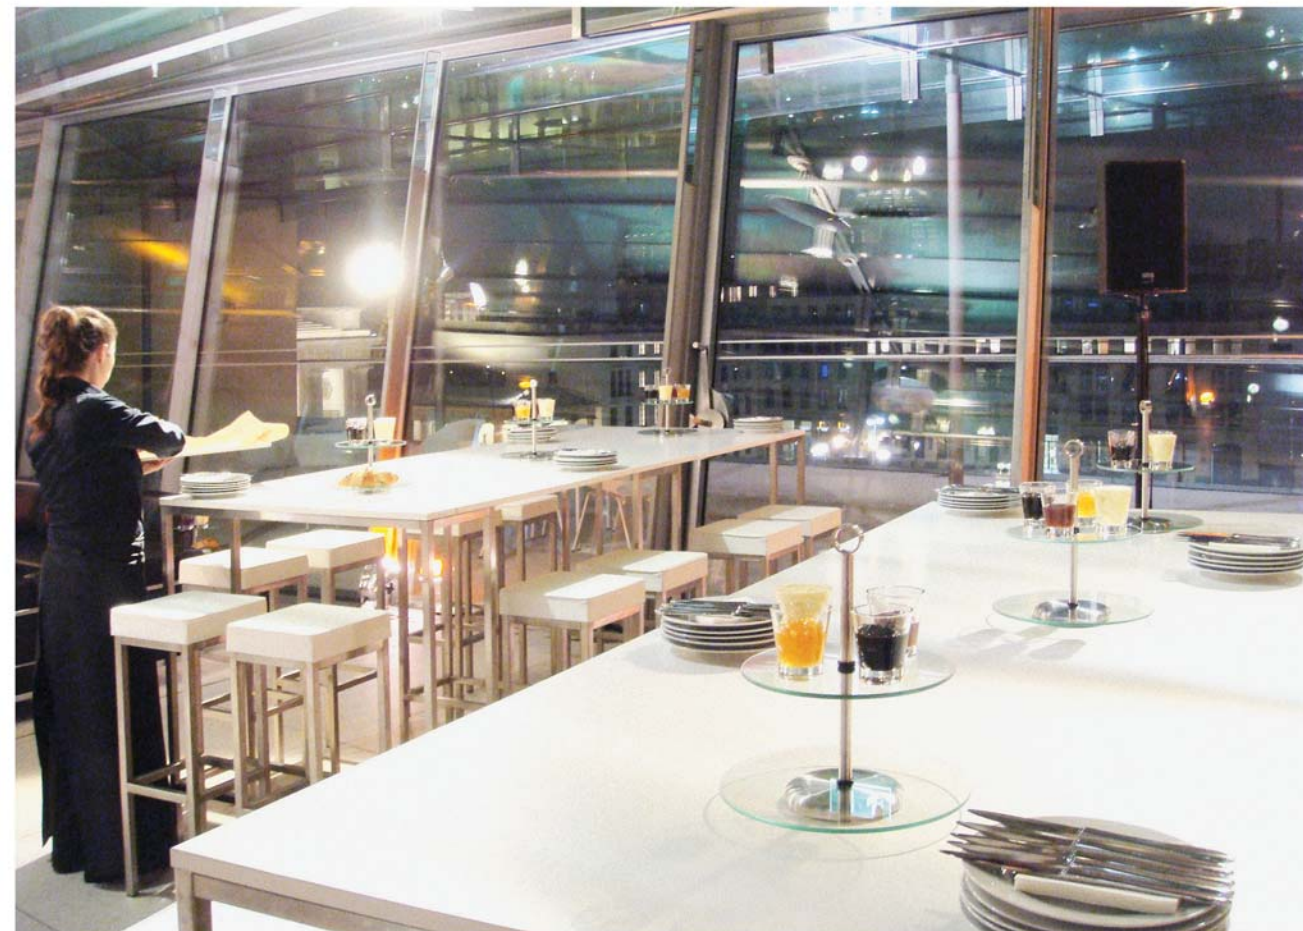

Steh tische 250 x 100 cm