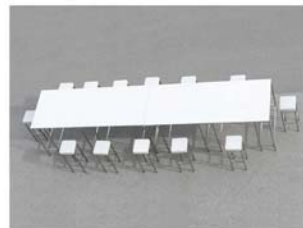

Stehtische Glas/ befüllbar

Stehtisch 50x50 befüllbar
Art. Nr.: 1933

Länge 50 cm
Breite 50 cm
Höhe 110 cm

Stehtisch Fluctus 45
Art. Nr.: 2101

Länge 120 cm
Breite 85 cm
Höhe 110 cm
Winkel 45°

Stehtische Fluctus

Stehtisch Fluctus 90
Art. Nr.: 2102

Länge 140 cm
Breite 100 cm
Höhe 110 cm
Winkel 90°

Stehtisch Fluctus 360
Art. Nr.: 2103

Länge 170 cm
Breite 170 cm
Höhe 110 cm
Winkel 360°

Steh Tisch 250x100 White
Art. Nr.: 1392

Länge 250 cm
Breite 100 cm
Höhe 110 cm

Steh Tisch 250x100 Rio
Art. Nr.: 2117

Länge 250 cm
Breite 100 cm
Höhe 110 cm

Steh tische 250 x 100 cm

Serie „Eiche“

Stehtisch 50x50 Eiche
Art. Nr.: 2330

Länge 50 cm
Breite 50 cm
Höhe 110 cm

Stehtisch 50x100 Eiche
Art. Nr.: 2332

Länge 100 cm
Breite 50 cm
Höhe 110 cm

Art. Nr.: 2326

Breite 100 cm
Tiefe 35 cm
Höhe 200 cm

Art. Nr.: 2328

Breite 74 cm
Tiefe 74 cm
Höhe 120 cm

Art. Nr.: 2325

Breite 100 cm
Tiefe 74 cm
Höhe 120 cm