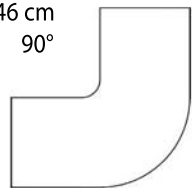

Länge 50 cm/ 100 cm
Breite 50 cm/ 50 cm
Höhe 46 cm/ 50 cm

Couchtisch 50x50/ 50x100 Black
Art. Nr.: 2226/ 2244

Länge 50 cm/ 100 cm
Breite 50 cm/ 50 cm
Höhe 46 cm/ 50 cm

Couchtisch 50x50/ 50x100 Glas
Art. Nr.: 1923/ 2233

Länge 50 cm/ 100 cm
Breite 50 cm/ 50 cm
Höhe 46 cm/ 50 cm

Couchtische Glas/ befüllbar

Couchtisch 50x50 befüllbar
Art. Nr.: 1924

Länge 50 cm
Breite 50 cm
Höhe 46 cm

Couchtisch 50x50/ 50x100 Rio
Art. Nr.: 1905/ 1906

Länge 50 cm/ 100 cm
Breite 50 cm/ 50 cm
Höhe 46 cm/ 50 cm

Couchtisch Fluctus 45
Art. Nr.: 2104

Länge 120 cm
Breite 85 cm
Höhe 46 cm
Winkel 45°

Couchtische Fluctus

Couchtisch Fluctus 90
Art. Nr.: 2105

Länge 140 cm
Breite 100 cm
Höhe 46 cm
Winkel 90°

Couchtisch Fluctus 360
Art. Nr.: 2106

Länge 170 cm
Breite 170 cm
Höhe 46 cm
Winkel 360°

Bankett-Möbel

Esstisch Sputnik
Art. Nr.: 2046

Durchm. 160 cm
Höhe 73 cm

Panton Chair
Art. Nr.: 0458

Breite 50 cm
Tiefe 50 cm
Höhe 80 cm